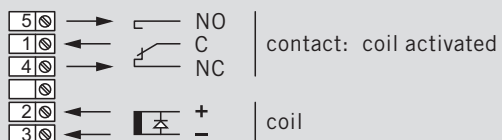


**Beschaltung TV 50x**

Kontaktdefinition: Tür geschlossen und gesichert

Technische Daten:**D**

Anschlusswerte: 24V DC +/-10%,
 Stromaufnahme: max. 58 mA
 Kontaktbelastbarkeit: 24V DC / 0,5A induktiv
 24V DC / 1,0A ohmsch

Terminal connections TV 50x

contact definition: door closed and secured

Technical data:**GB**

Power supply: 24V DC +/-10%,
 Current consumption: max. 58 mA
 Contact rating: 24V DC / 0,5A inductive
 24V DC / 1,0A ohmic

Branchement TV 50x

definition du contact: porte fermée et verrouillée

Caractéristiques techniques:**F**

alimentation: 24V DC +/-10%,
 intensité: max. 58 mA
 puissance du contact: 24V DC / 0,5A inductif
 24V DC / 1,0A ohmique