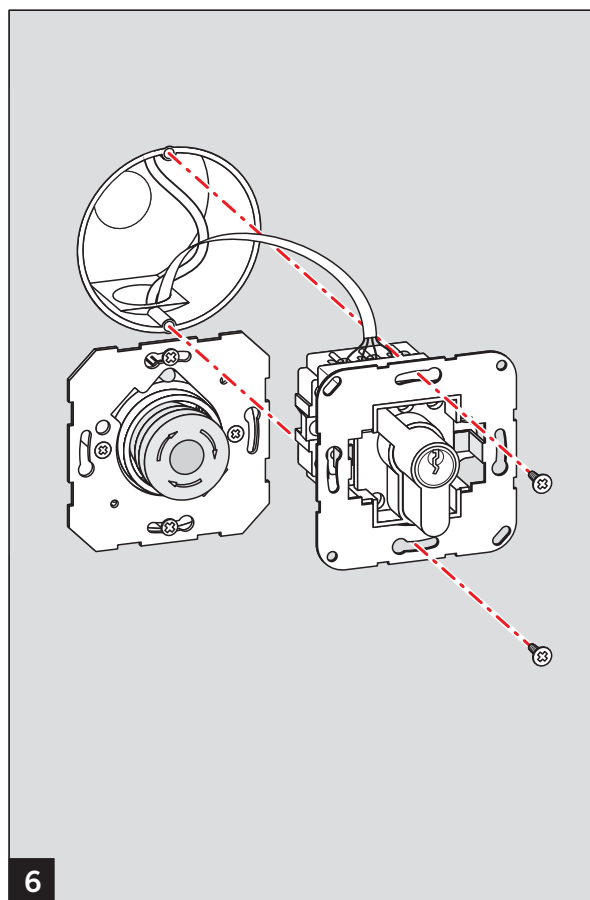

Profilzylinder bauseits
Single Europrofile cylinder by others
Demi cylindre profilé fourni par l'utilisateur

5

6

7

8