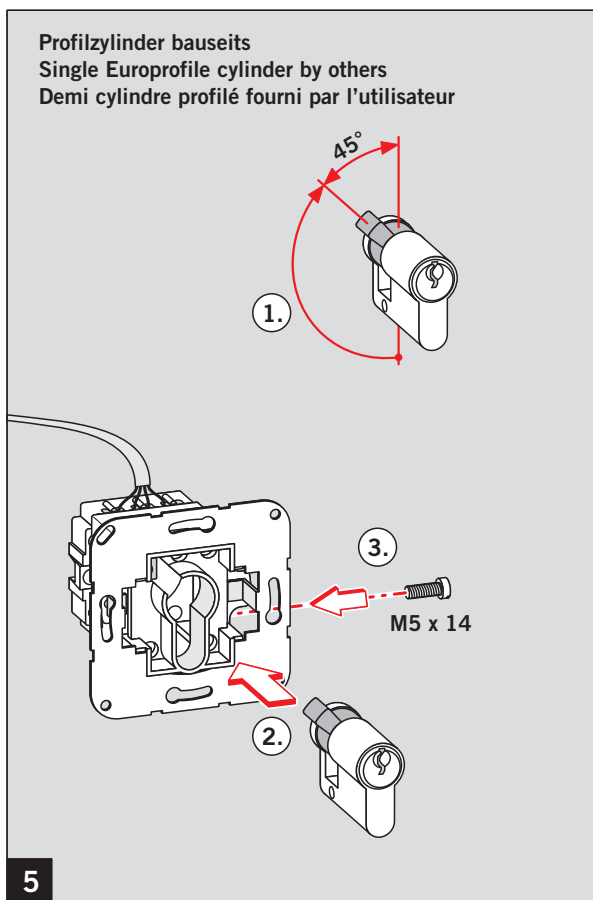

WN 057557 45532
05/08

Nur in Kombination mit JUNG ES/LS-Serien zu verwenden!

Optionen / Options

TL-ST UP (JUNG)

Rahmen /
Frames

Einbaubeispiel / Example

Profilzylinder bauseits
Single Europrofile cylinder by others
Demi cylindre profilé fourni par l'utilisateur