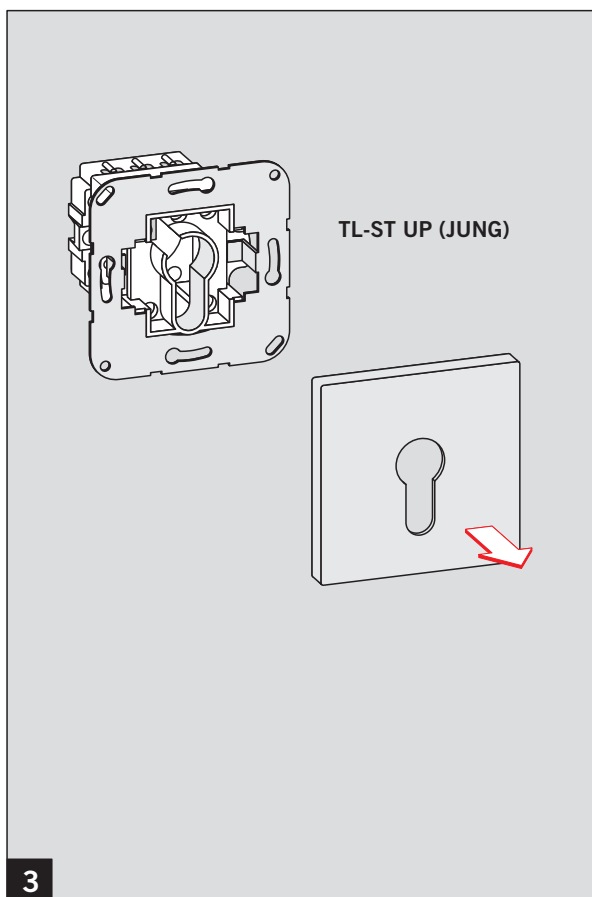

WN 057557 45532
05/08

Nur in Kombination mit JUNG ES/LS-Serien zu verwenden!

Optionen / Options

TL-ST UP (JUNG)

Rahmen /
Frames

Einbaubeispiel / Example

Profilzylinder bauseits
Single Europrofile cylinder by others
Demi cylindre profilé fourni par l'utilisateur