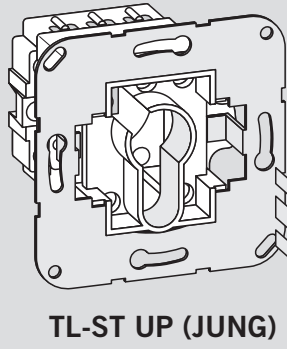

WN 057557 45532
05/08

Nur in Kombination mit JUNG ES/LS-Serien zu verwenden!

Optionen / Options

TL-ST UP (JUNG)

Rahmen /
Frames

Einbaubeispiel / Example

Profilzylinder bauseits
Single Europrofile cylinder by others
Demi cylindre profilé fourni par l'utilisateur