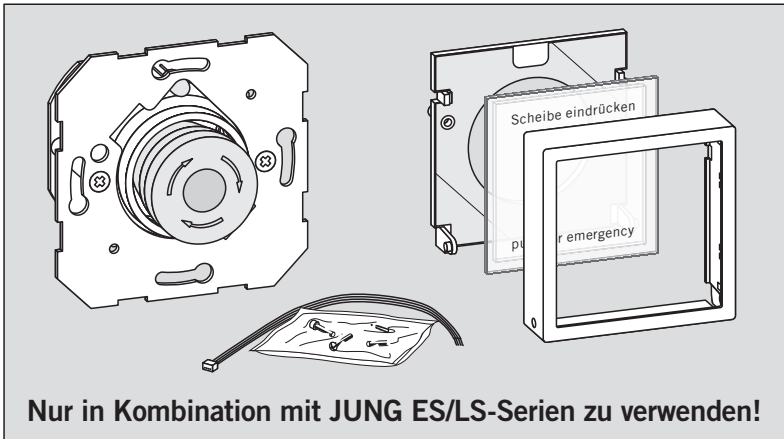

WN 057557 45532
05/08

Nur in Kombination mit JUNG ES/LS-Serien zu verwenden!

Optionen / Options

TL-ST UP (JUNG)

Rahmen /
Frames

Einbaubeispiel / Example

Profilzylinder bauseits
Single Europrofile cylinder by others
Demi cylindre profilé fourni par l'utilisateur