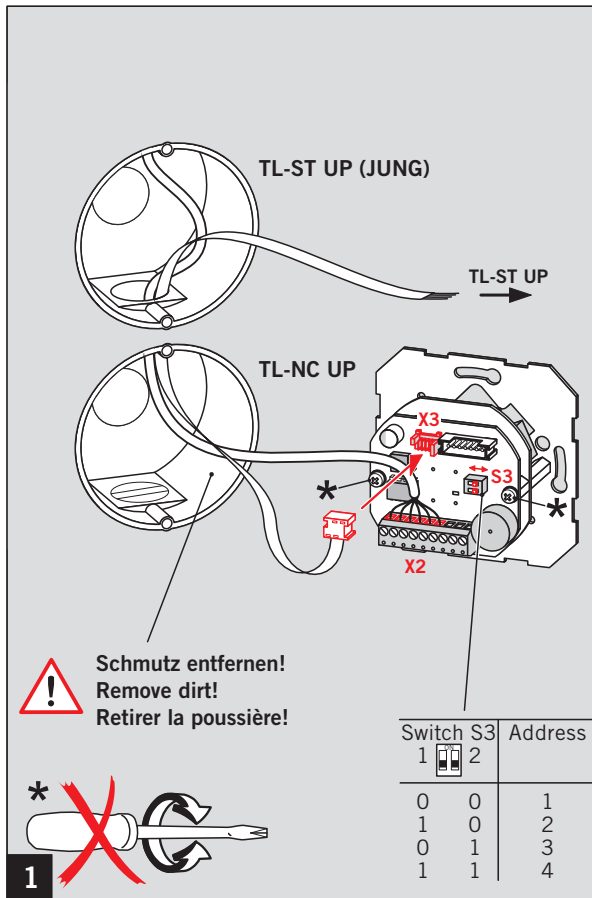

WN 057557 45532
05/08

Nur in Kombination mit JUNG ES/LS-Serien zu verwenden!

Optionen / Options

TL-ST UP (JUNG)

Rahmen /
Frames

Einbaubeispiel / Example

Profilzylinder bauseits
Single Europrofile cylinder by others
Demi cylindre profilé fourni par l'utilisateur