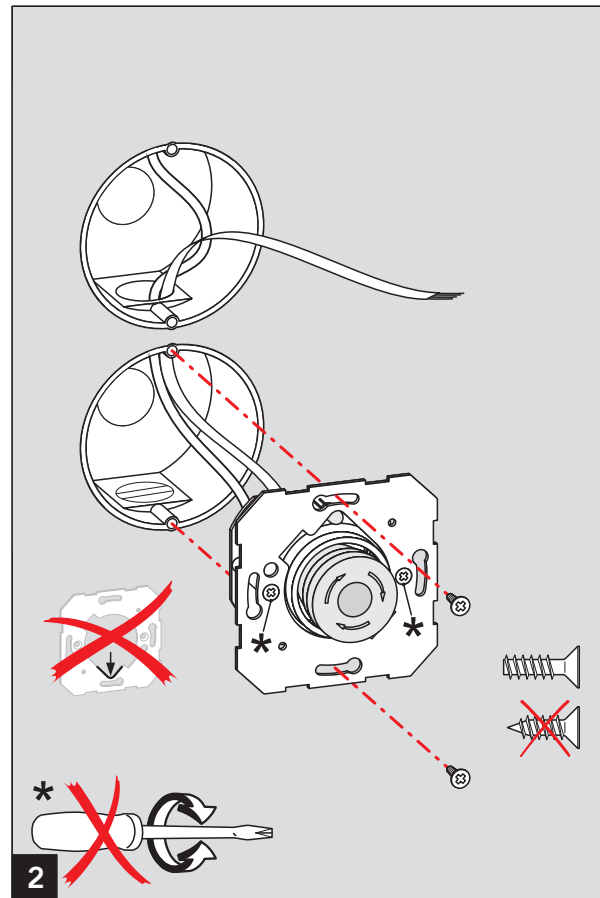

WN 057557 45532
05/08

Nur in Kombination mit JUNG ES/LS-Serien zu verwenden!

Optionen / Options

TL-ST UP (JUNG)

Rahmen /
Frames

Einbaubeispiel / Example

Profilzylinder bauseits
Single Europrofile cylinder by others
Demi cylindre profilé fourni par l'utilisateur