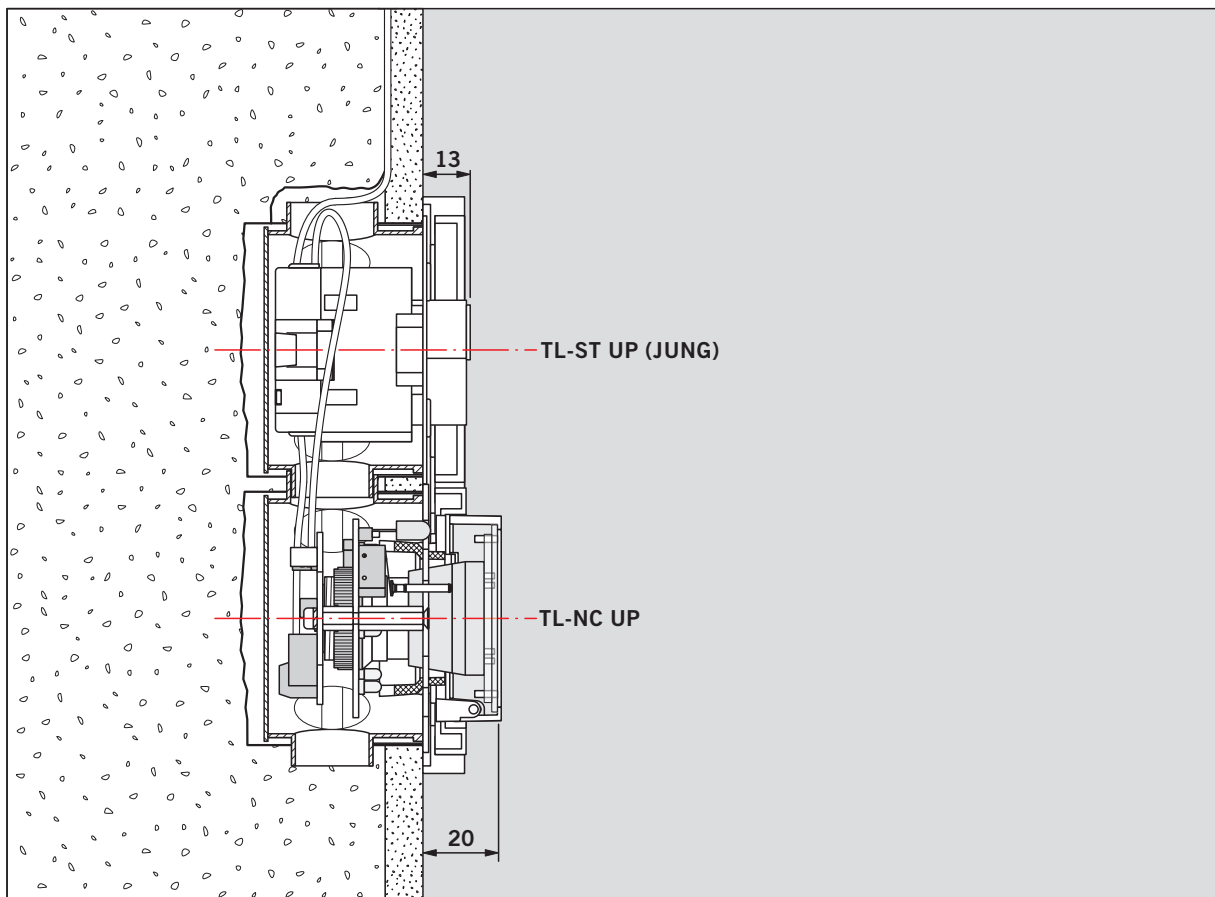

WN 057557 45532
05/08

Nur in Kombination mit JUNG ES/LS-Serien zu verwenden!

Optionen / Options

TL-ST UP (JUNG)

Rahmen /
Frames

Einbaubeispiel / Example

Profilzylinder bauseits
Single Europrofile cylinder by others
Demi cylindre profilé fourni par l'utilisateur

5

6

7

8

9

10

11

12