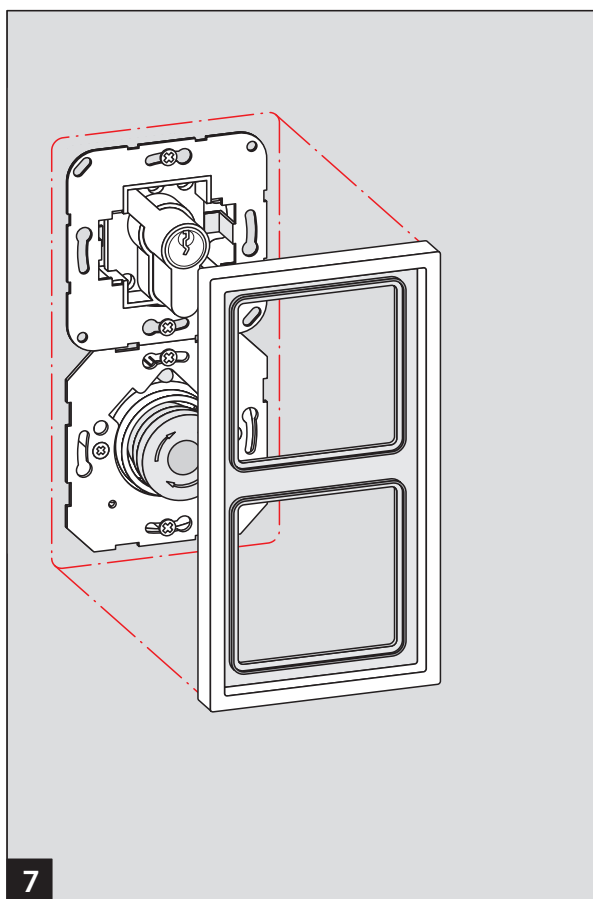

Profilzylinder bauseits
Single Europrofile cylinder by others
Demi cylindre profilé fourni par l'utilisateur

5

6

7

8