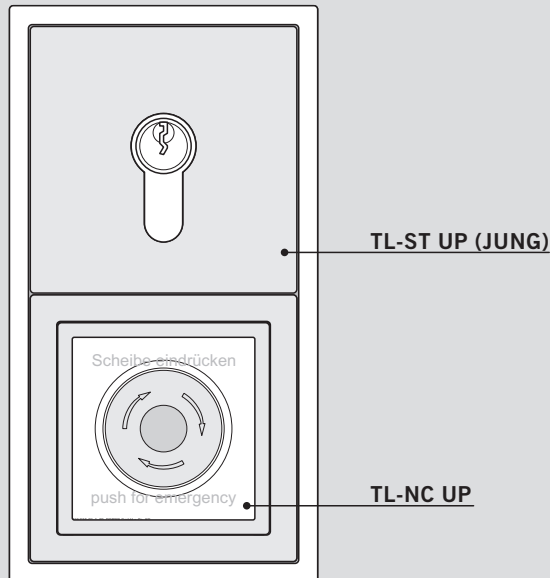

WN 057557 45532
05/08

Nur in Kombination mit JUNG ES/LS-Serien zu verwenden!

Optionen / Options

TL-ST UP (JUNG)

Rahmen /
Frames

Einbaubeispiel / Example

Profilzylinder bauseits
Single Europrofile cylinder by others
Demi cylindre profilé fourni par l'utilisateur