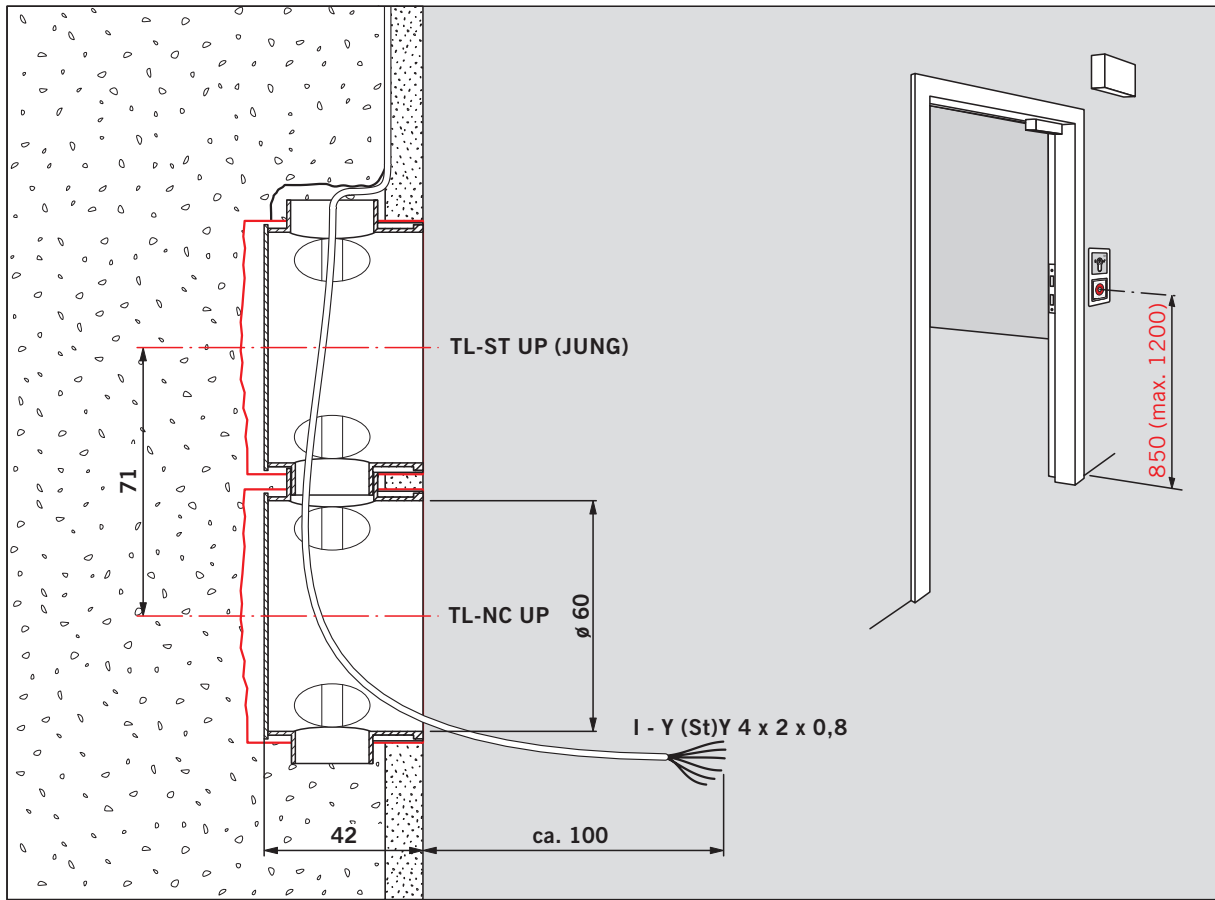

WN 057557 45532
05/08

Nur in Kombination mit JUNG ES/LS-Serien zu verwenden!

Optionen / Options

TL-ST UP (JUNG)

Rahmen /
Frames

Einbaubeispiel / Example

Profilzylinder bauseits
Single Europrofile cylinder by others
Demi cylindre profilé fourni par l'utilisateur

5

6

7

8

9

10

11

12