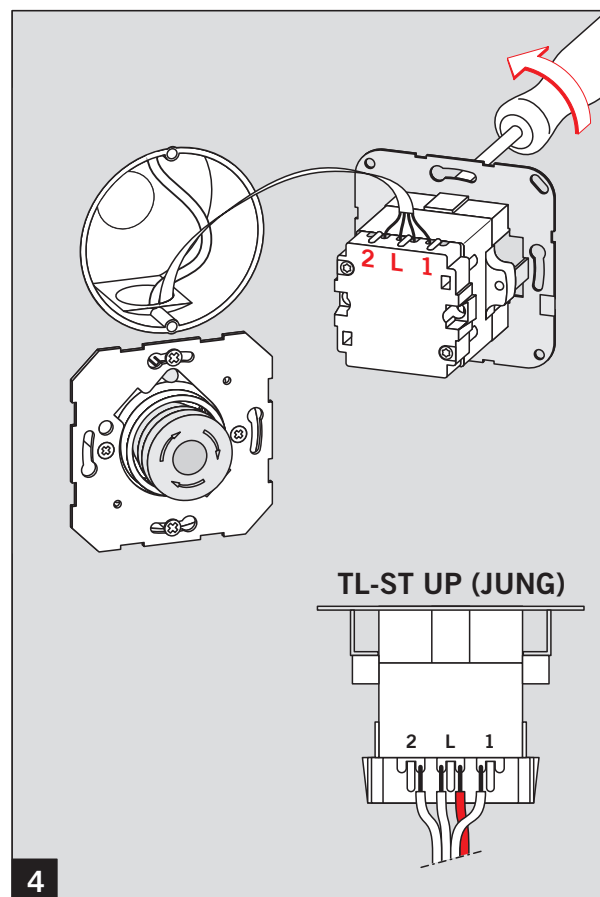

WN 057557 45532
05/08

Nur in Kombination mit JUNG ES/LS-Serien zu verwenden!

Optionen / Options

TL-ST UP (JUNG)

Rahmen /
Frames

Einbaubeispiel / Example

Profilzylinder bauseits
Single Europrofile cylinder by others
Demi cylindre profilé fourni par l'utilisateur