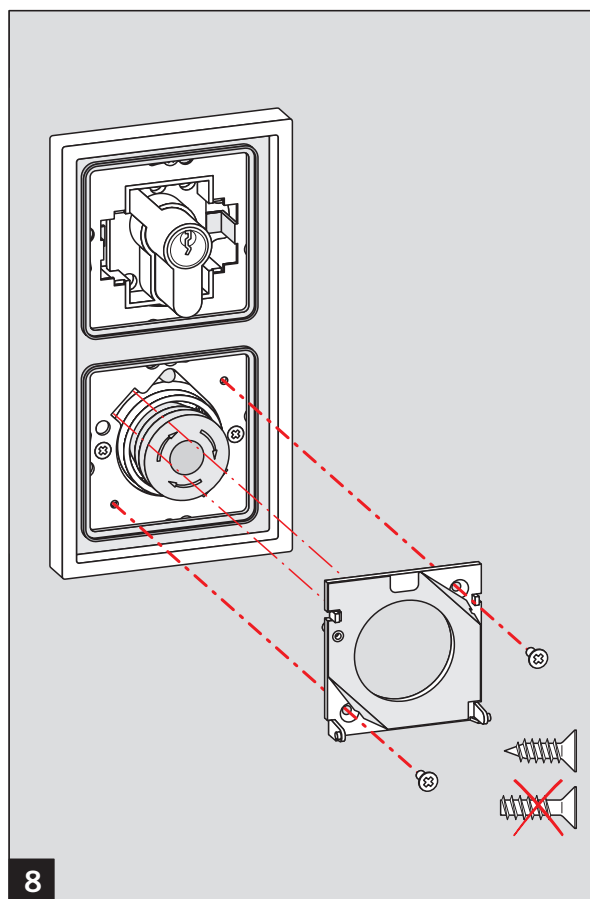

Profilzylinder bauseits
Single Europrofile cylinder by others
Demi cylindre profilé fourni par l'utilisateur

5

6

7

8