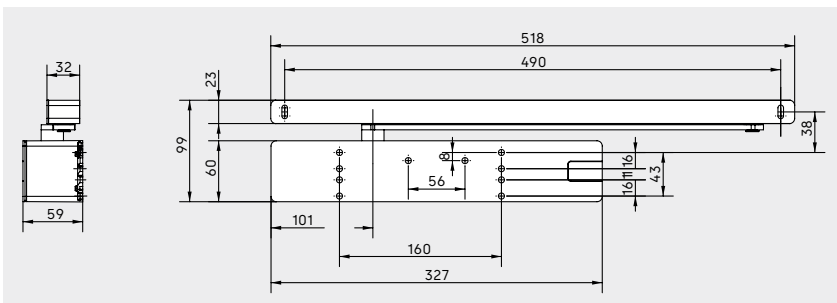

TS 98 XEA Silber 600

TS 98 XEA Gold P 750

G-N XEA Schwarz P 190
TS 98 XEA Weiß P 100

G-N XEA Schwarz P 190
TS 98 XEA Silber P 600

TS 98 XEA Schwarz P 190

Daten und Merkmale		EN 1-6
Türgewicht	≤ 300 kg	•
Allgemeine Türen, Feuer- und Rauchschutztüren*	≤ 1400 mm	•
Außentüren, nach außen öffnend*	≤ 1400 mm	•
Gleiche Ausführung für DIN links und DIN rechts		•
Schließkraft von vorne über Akkuschrauber stufenlos einstellbar		•
Schließgeschwindigkeit über Ventil stufenlos einstellbar		•
SoftFlow: Zusätzlicher Schließbereich für nahezu lautloses Schließen	15°-0°	•
Endschlag über Ventil stufenlos einstellbar		•
Öffnungsdämpfung (BC/ÖD) über Ventil einstellbar		•
Schließverzögerung (DC/SV) über Ventil stufenlos einstellbar		•
Rastfeststellung (nicht für FS- und RS-Türen)		○
Abmessungen in mm	Länge Bautiefe Höhe	327 59 60
Leichtes Türöffnen nach DIN SPEC 1104; CEN/TR 15894		•
Einhaltung des max. Öffnungsmomentes gemäß DIN 18040 bis zu einer Türbreite von		1250 mm