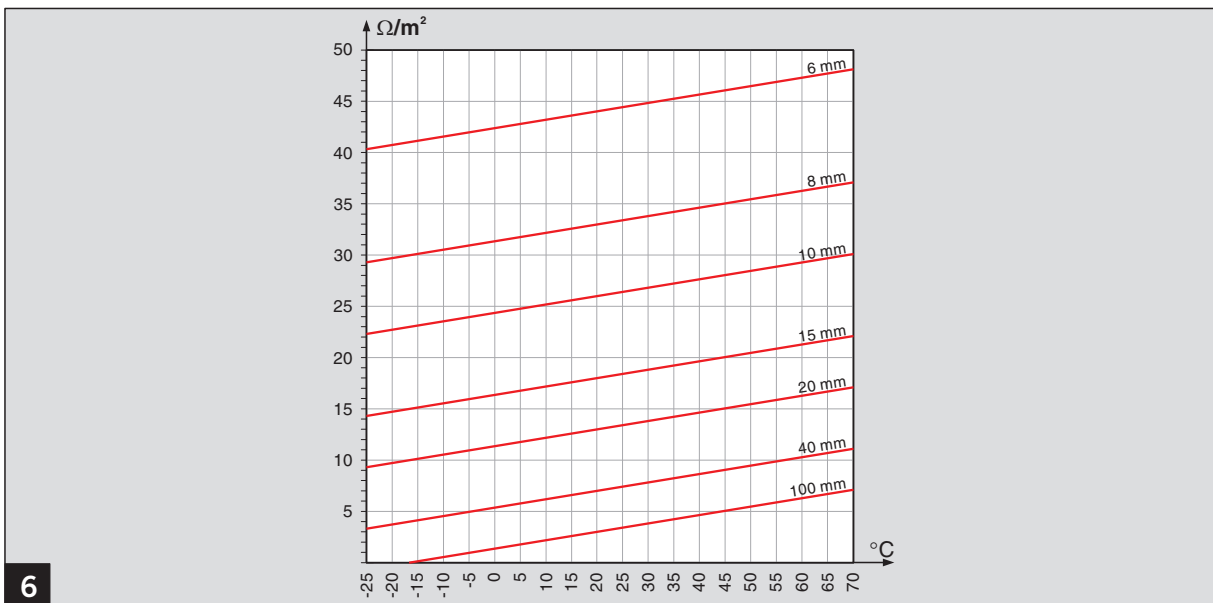

WN 054609-45932
11/11

Artikel-Nr.	Breite B	Litzenabstand A
19742815	800 mm	15 mm
19742515	500 mm	15 mm
19742315	300 mm	15 mm
19742215	200 mm	15 mm
19742840	800 mm	40 mm
19742540	500 mm	40 mm
19742440	400 mm	40 mm
19742340	300 mm	40 mm
19741000	1000 mm	100 mm
19741500	500 mm	100 mm