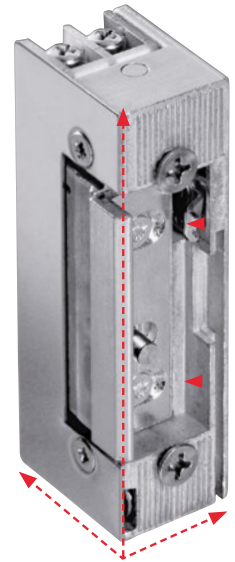

Türöffner 448 mit Lucky Strike Effekt

Merkmale dormakaba Türöffner	Basic 448 Lucky	Smoke 448 Lucky	Fire 448 Lucky
Allgemeine Türen	●	●	●
Rauchschutztüren	-	●	●
Feuerschutztüren	-	-	●
DIN-L und DIN-R verwendbar	●	●	●
Radiusfalle	-	-	-
Ruhestrom	-	-	-
Arbeitsstrom	●	●	●
Ausführungen mit Rückmeldekontakt (RR)	○	○	○
Ausführungen mit Fallenführung Easy Adapt	○	○	○
Ausführung 12-24 V AC/DC inkl. GL-Modul	○	○	○

● ja - nein ○ optional

Identische Gehäuseabmessungen

Vorteile Lucky Strike Effekt

- Kein Signalton bei Ansteuerung
- Verbessertes Vorlastverhalten
- 100% Einschaltdauer
- Betrieb mit Multispannung 12–24 V DC
- Über das zusätzliche GL Gleichrichter-Modul ist ein Betrieb der Türöffner Lucky auch mit Wechselspannung 12–24 V AC möglich

Optionale Fallenführung Easy Adapt

- Optischer Vorteil durch integrierte Fallenführung
- Keine Aussparung für die Türöffnerfalle erforderlich
- Die Türdichtung bleibt durchgehend erhalten
- Wirksame Vorbeugung gegen Verklemmen der Schlossfalle
- Keine aufwendige Abstimmung von Türöffner und Schließblech

Eignungsnachweis

Türöffner der Serien Smoke 448 Lucky und Fire 448 Lucky sind vom staatlichen Materialprüfungsamt Dortmund für die Verwendung in Rauchschutztüren bzw. Feuer- und Rauchschutztüren zugelassen. Eignungsnachweis in Verbindung mit der jeweiligen Feuer- und Rauchschutztür erforderlich.

Technische Daten: dormakaba Türöffner

	Spannung	Stromaufnahme	Einschaltdauer
Basic 448, Smoke 448, Fire 448	12–24 V DC	12 V DC	0,24 A
		24 V DC	0,18 A

Identische Gehäuseabmessungen 20,5 x 76 x 28 mm
(20,5 x 84 x 28 mm bei RR-Versionen mit Rückmeldekontakt)
(20,5 x 91 x 29 mm bei Ausführung 12-24 V AC/DC inkl. GL-Modul)

Haben Sie Fragen? Wir beraten Sie gerne und freuen uns auf Sie.

dormakaba Deutschland GmbH | DORMA Platz 1 | DE-58256 Ennepetal | T +49 2333 793-0 | info.de@dormakaba.com | www.dormakaba.de
dormakaba Luxembourg SA | Duchscherstrooss 50 | LU-6868 Wecker | T +352 26710870 | info.lu@dormakaba.com | www.dormakaba.lu
dormakaba Austria GmbH | Ulrich-Bremi-Strasse 2 | AT-3130 Herzogenburg | T +43 2782 808-0 | office.at@dormakaba.com | www.dormakaba.at
dormakaba Schweiz AG | Lerchentalstrasse 2a | CH-9016 St. Gallen | T +41 848 85 86 87 | info.ch@dormakaba.com | www.dormakaba.ch